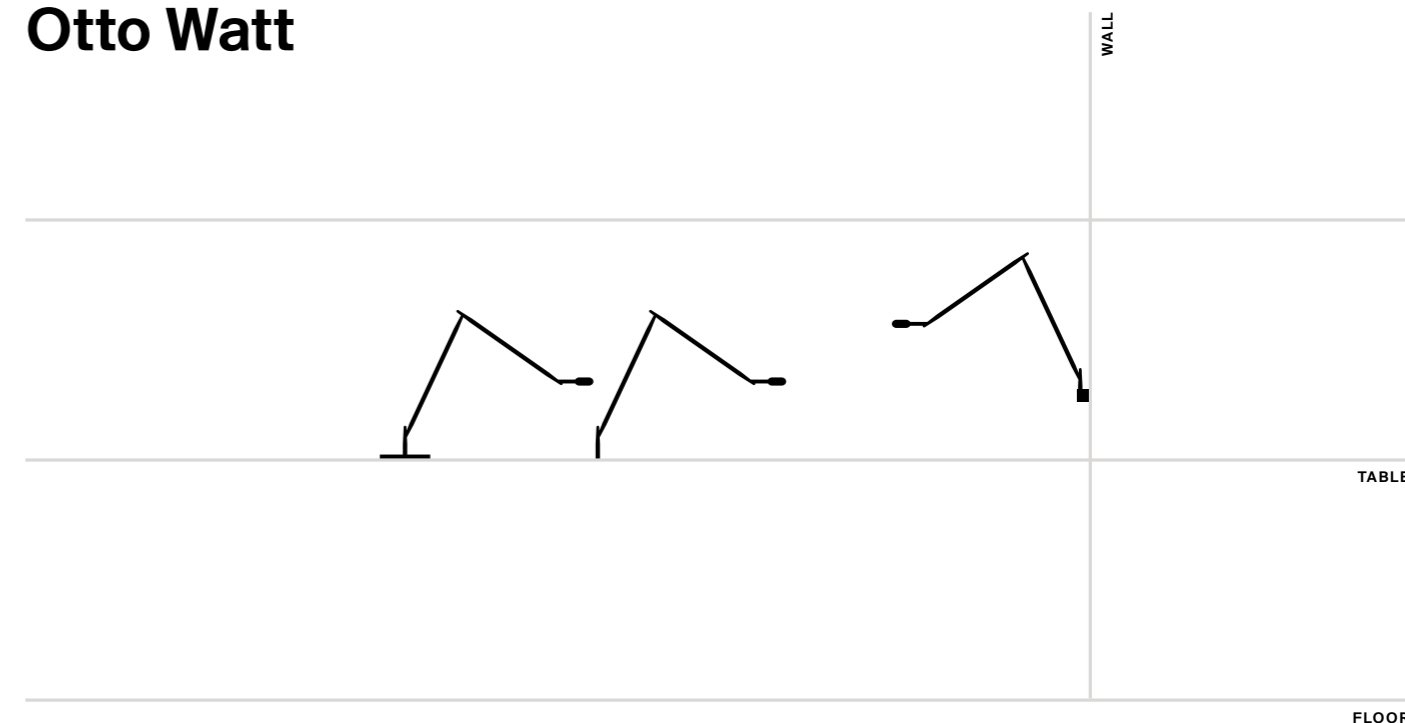

Alberto Meda
Paolo Rizzatto

Otto Watt

Otto Watt

Alberto Meda and Paolo Rizzatto, 2011

EN With impeccable design logic, Otto Watt interprets and applies the advent of high-efficiency LED light sources for low energy consumption. The 360° adjustable head and the reflector with a glare-proofing filter contribute to the total quality of this lamp.

IT La lampada Otto Watt interpreta e valorizza con impeccabile coerenza progettuale l'avvento delle sorgenti LED ad alta efficienza e a basso consumo energetico. La testa snodabile a 360° e il riflettore con filtro anti abbagliamento concorrono a definirne la qualità.

DE Die Leuchte Otto Watt interpretiert leistungsstarke und energieeffiziente LED-Leuchten durch makellose Kohärenz im Design. Der zu 360° schwenkbare Leuchtenkopf und der Reflektor mit Blendschutzfilter tragen dazu bei, die Qualität zu definieren.

FR La lampe Otto Watt interprète et met en valeur, avec une cohérence conceptuelle impeccable, l'avènement des sources LED à haute efficacité et à faible consommation énergétique. La tête articulable à 360° et le réflecteur avec filtre anti-éblouissement contribuent à en définir la qualité.